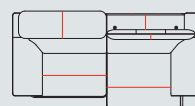

Henders & Hazel