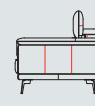

Henders & Hazel