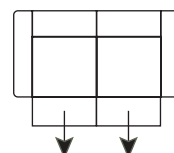

# Bank Santiago

Stel naar **eigen wens** samen

art. nr. 40365  
180x79/101x107cm  
2-zits

art. nr. 40350  
200x79/101x107cm  
2,5-zits

art. nr. 40351  
230x79/101x107cm  
3-zits

art. nr. 40366/40367  
147x79/101x107cm  
2-zits armleuning  
rechts/links

art. nr. 40352/40353  
167x79/101x107cm  
2,5-zits armleuning  
rechts/links

art. nr. 40354/40355  
197x79/101x107cm  
3-zits armleuning  
rechts/links

art. nr. 40359/40360  
247x79/101x107cm  
ottomane rechts/links

art. nr. 40357/40358  
104x79/101x162cm  
longchair rechts/links

art. nr. 40356  
90x45x60cm  
poef

optioneel: **manueel** verstelbare uitvoering

2x manuele schuifzitting

Koppelbaar element. Koppel op de plek van dit pictogram een ander element. Deze elementen zijn niet los te plaatsen.