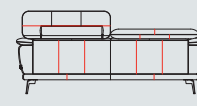

Henders & Hazel