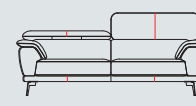

Henders & Hazel